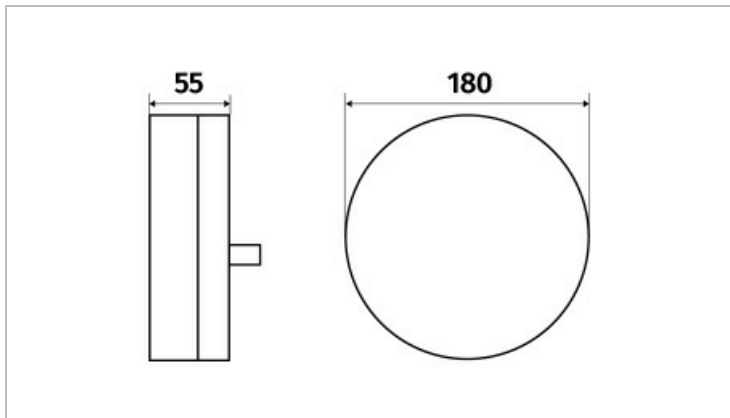

### Données Mécaniques :

Longueur (cm)	-
Largeur (cm)	-
Diamètre (cm)	18
Profondeur (cm)	5,5
Entraxe de fixation	-
Poids (kg)	0,40
Antivandale	Non

### Données Photométriques :

Flux utile (lumen)	800 lm
Efficacité du luminaire	100 lm/W
Intensité lumineuse	5,33 A
Température de couleur (Kelvin)	3000
IRC	> 81
Risque photobiologique	Risk Group 0

## Dimensions